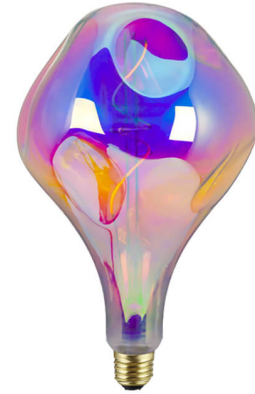

**4W DIMMABLE WARM WHITE GREY G125 GLOBE
LIGHT BULB 2200K**

Artikelnummer: G125-S-Smoky

**120V 60HZ 4W WARM WHITE E26 MEDIUM BASE
LIGHT BULB**

Artikelnummer: Pagoda Light-Amber

**220V LARGE SIZE 4W DIMMABLE SOFT WHITE LIGHT
BULBS**

Artikelnummer: Pagoda Light

**A165 IRREGULAR LARGE SIZE LED DIMMABLE LIGHT
BULBS 4W**

Artikelnummer: A165 Irregular RGB

**LED LIGHT BULB A165 IRREGULAR SPIRAL FILAMENT 4
WATT EXTRA LARGE LAMPS**

Artikelnummer: A165 Irregular Clear