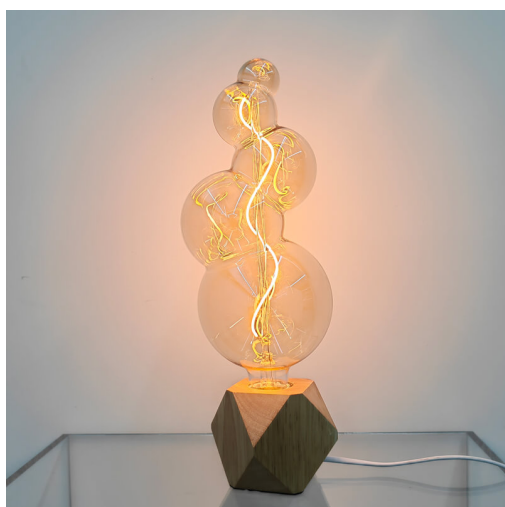

**VINTAGE SPIRAL FILAMENT LED LIGHT BULB A110
AMBER GLASS**

Artikelnummer: A110 AM4

**G125 LED BULB - DOUBLE SPIRAL GLOBE LIGHTS
AMBER COLOR 4W**

Artikelnummer: G125 DSAM4

**VINTAGE EDISON BULB – WARM AMBIENT LIGHT FOR
INDOOR & OUTDOOR LIGHTING**

Artikelnummer: G125- Geometric 4W

**EDISON STYLE 2W DUSK TO DAWN FLICKERING G125
LED LIGHT BULB**

Artikelnummer: G125-S-Pink-1

**4W AMBER BIG BULB LIGHTS 2200K SUNSET LARGE
DRUM PENDANT LAMP**

Artikelnummer: Large Amber Lamp