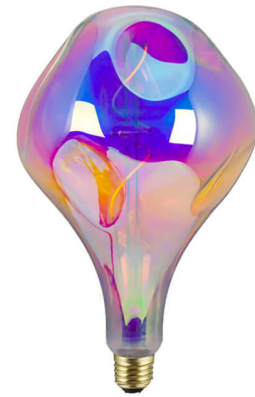

**VINTAGE SPIRAL FILAMENT LED LIGHT BULB A110
AMBER GLASS**

Artikelnummer: A110 AM4

**G125 LED BULB - DOUBLE SPIRAL GLOBE LIGHTS
AMBER COLOR 4W**

Artikelnummer: G125 DSAM4

**VINTAGE EDISON BULB – WARM AMBIENT LIGHT FOR
INDOOR & OUTDOOR LIGHTING**

**4W DIMMABLE WARM WHITE GREY G125 GLOBE
LIGHT BULB 2200K**

Artikelnummer: G125-S-Smoky

**120V 60HZ 4W WARM WHITE E26 MEDIUM BASE
LIGHT BULB**

Artikelnummer: Pagoda Light-Amber

**220V LARGE SIZE 4W DIMMABLE SOFT WHITE LIGHT
BULBS**

Artikelnummer: Pagoda Light

**A165 IRREGULAR LARGE SIZE LED DIMMABLE LIGHT
BULBS 4W**

Artikelnummer: A165 Irregular RGB

**LED LIGHT BULB A165 IRREGULAR SPIRAL FILAMENT 4
WATT EXTRA LARGE LAMPS**

Artikelnummer: A165 Irregular Clear