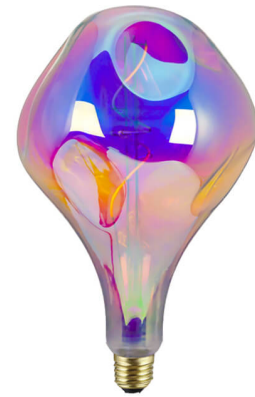

**Artikelnummer:** G150-Soft Filament-  
Smoky

**EDISON STYLE G150 OVERSIZED LED FILAMENT LIGHT  
BULBS 120V AC 7 WATT**

**Artikelnummer:** G150-Straight Filament

**G95 VINTAGE 40W DIMMABLE 2200K DIAMOND  
FACETED LIGHT BULB**

**Artikelnummer:** G95-Diamond

**G125 SIZE DIMMABLE 4W 2700K DIAMOND SHAPED  
LIGHT BULB**

**Artikelnummer:** G125-Diamond Flat

**4W DIMMABLE WARM WHITE GREY G125 GLOBE  
LIGHT BULB 2200K**

**Artikelnummer:** G125-S-Smoky

**120V 60HZ 4W WARM WHITE E26 MEDIUM BASE  
LIGHT BULB**

**Artikelnummer:** Pagoda Light-Amber

**220V LARGE SIZE 4W DIMMABLE SOFT WHITE LIGHT  
BULBS**

**Artikelnummer:** Pagoda Light

**A165 IRREGULAR LARGE SIZE LED DIMMABLE LIGHT  
BULBS 4W**

**Artikelnummer:** A165 Irregular RGB

**LED LIGHT BULB A165 IRREGULAR SPIRAL FILAMENT 4  
WATT EXTRA LARGE LAMPS**

**Artikelnummer:** A165 Irregular Clear

**2200K 4W DIMMABLE SMOKY GLASS A165  
IRREGULAR OVERSIZED LIGHT BULB**