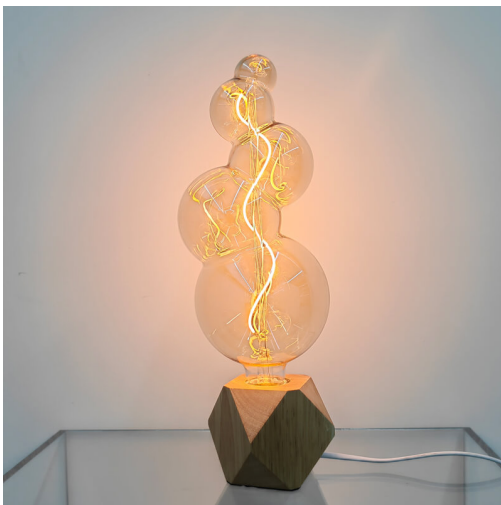

**VINTAGE SPIRAL FILAMENT LED LIGHT BULB A110
AMBER GLASS**

Artikelnummer: A110 AM4

**G125 LED BULB - DOUBLE SPIRAL GLOBE LIGHTS
AMBER COLOR 4W**

Artikelnummer: G125 DSAM4

**VINTAGE EDISON BULB – WARM AMBIENT LIGHT FOR
INDOOR & OUTDOOR LIGHTING**

Artikelnummer: G125- Geometric 4W

**EDISON STYLE 2W DUSK TO DAWN FLICKERING G125
LED LIGHT BULB**

Artikelnummer: G125-S-Pink-1

**4W AMBER BIG BULB LIGHTS 2200K SUNSET LARGE
DRUM PENDANT LAMP**

Artikelnummer: Large Amber Lamp