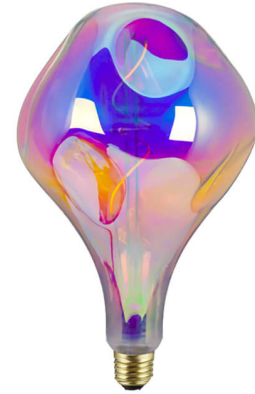

**VINTAGE SPIRAL FILAMENT LED LIGHT BULB A110
AMBER GLASS**

Artikelnummer: A110 AM4

**G125 LED BULB - DOUBLE SPIRAL GLOBE LIGHTS
AMBER COLOR 4W**

Artikelnummer: G125 DSAM4

**VINTAGE EDISON BULB – WARM AMBIENT LIGHT FOR
INDOOR & OUTDOOR LIGHTING**

**4W DIMMABLE WARM WHITE GREY G125 GLOBE
LIGHT BULB 2200K**

Artikelnummer: G125-S-Smoky

**120V 60HZ 4W WARM WHITE E26 MEDIUM BASE
LIGHT BULB**

Artikelnummer: Pagoda Light-Amber

**220V LARGE SIZE 4W DIMMABLE SOFT WHITE LIGHT
BULBS**

Artikelnummer: Pagoda Light

**A165 IRREGULAR LARGE SIZE LED DIMMABLE LIGHT
BULBS 4W**

Artikelnummer: A165 Irregular RGB

**LED LIGHT BULB A165 IRREGULAR SPIRAL FILAMENT 4
WATT EXTRA LARGE LAMPS**

Artikelnummer: A165 Irregular Clear