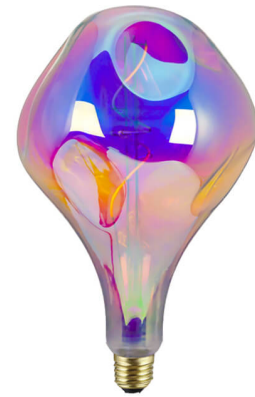

**Artikelnummer:** G150-Soft Filament-  
Smoky

**EDISON STYLE G150 OVERSIZED LED FILAMENT LIGHT  
BULBS 120V AC 7 WATT**

**Artikelnummer:** G150-Straight Filament

**G95 VINTAGE 40W DIMMABLE 2200K DIAMOND FACETED LIGHT BULB**

**Artikelnummer:** G95-Diamond

**G125 SIZE DIMMABLE 4W 2700K DIAMOND SHAPED LIGHT BULB**

**Artikelnummer:** G125-Diamond Flat

**4W DIMMABLE WARM WHITE GREY G125 GLOBE LIGHT BULB 2200K**

**Artikelnummer:** G125-S-Smoky

**120V 60HZ 4W WARM WHITE E26 MEDIUM BASE LIGHT BULB**

**Artikelnummer:** Pagoda Light-Amber

**220V LARGE SIZE 4W DIMMABLE SOFT WHITE LIGHT  
BULBS**

**Artikelnummer:** Pagoda Light

**A165 IRREGULAR LARGE SIZE LED DIMMABLE LIGHT  
BULBS 4W**

**Artikelnummer:** A165 Irregular RGB

**LED LIGHT BULB A165 IRREGULAR SPIRAL FILAMENT 4  
WATT EXTRA LARGE LAMPS**

**Artikelnummer:** A165 Irregular Clear

**2200K 4W DIMMABLE SMOKY GLASS A165  
IRREGULAR OVERSIZED LIGHT BULB**