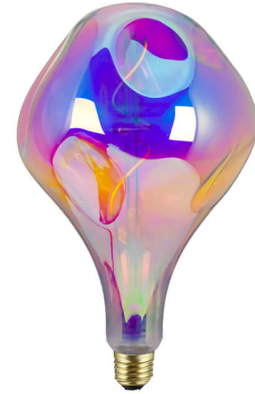

**Artikelnummer:** G150-Soft Filament-  
Smoky

**EDISON STYLE G150 OVERSIZED LED FILAMENT LIGHT  
BULBS 120V AC 7 WATT**

**Artikelnummer:** G150-Straight Filament

**G95 VINTAGE 40W DIMMABLE 2200K DIAMOND  
FACETED LIGHT BULB**

**Artikelnummer:** G95-Diamond

**G125 SIZE DIMMABLE 4W 2700K DIAMOND SHAPED  
LIGHT BULB**

**Artikelnummer:** G125-Diamond Flat

**4W DIMMABLE WARM WHITE GREY G125 GLOBE  
LIGHT BULB 2200K**

**Artikelnummer:** G125-S-Smoky

**120V 60HZ 4W WARM WHITE E26 MEDIUM BASE  
LIGHT BULB**

**Artikelnummer:** Pagoda Light-Amber

**220V LARGE SIZE 4W DIMMABLE SOFT WHITE LIGHT  
BULBS**

**Artikelnummer:** Pagoda Light

**A165 IRREGULAR LARGE SIZE LED DIMMABLE LIGHT  
BULBS 4W**

**Artikelnummer:** A165 Irregular RGB

**LED LIGHT BULB A165 IRREGULAR SPIRAL FILAMENT 4  
WATT EXTRA LARGE LAMPS**

**Artikelnummer:** A165 Irregular Clear

**2200K 4W DIMMABLE SMOKY GLASS A165  
IRREGULAR OVERSIZED LIGHT BULB**