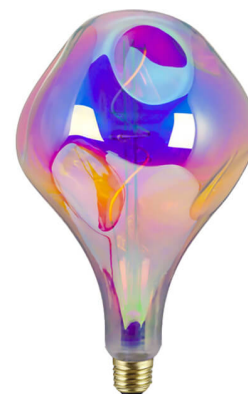

**4W DIMMABLE WARM WHITE GREY G125 GLOBE
LIGHT BULB 2200K**

Artikelnummer: G125-S-Smoky

**120V 60HZ 4W WARM WHITE E26 MEDIUM BASE
LIGHT BULB**

Artikelnummer: Pagoda Light-Amber

**220V LARGE SIZE 4W DIMMABLE SOFT WHITE LIGHT
BULBS**

Artikelnummer: Pagoda Light

**A165 IRREGULAR LARGE SIZE LED DIMMABLE LIGHT
BULBS 4W**

Artikelnummer: A165 Irregular RGB

**LED LIGHT BULB A165 IRREGULAR SPIRAL FILAMENT 4
WATT EXTRA LARGE LAMPS**

Artikelnummer: A165 Irregular Clear