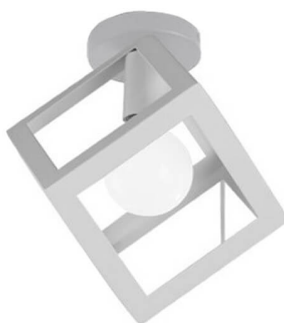

# CEILING LIGHT

Ceiling light, ceiling lamp

**CEILING LIGHTS MODERN – WOOD & BLACK METAL**  
**FLUSH MOUNT CEILING LIGHT**

**Artikelnummer:** Ceiling Light-Metal  
+Wood

**LED CEILING LIGHT IRON BIRDCAGE FOR INTERIORS**

**Artikelnummer:** Ceiling Light-Metal  
Gold-3-1

**CONTEMPORARY CEILING LIGHTS – CREATIVE**  
**GEOMETRIC CAGE LIGHT**

**Artikelnummer:** Ceiling Light-Metal  
Gold-3

**TRIANGLE CEILING LIGHTING FIXTURES GOLD**

**Artikelnummer:** Ceiling Light-Metal  
Gold-2

**GLOD CEILING LAMPS FOR LIVING ROOM**

**Artikelnummer:** Ceiling Light-Metal Gold-1

**BEDROOM CEILING LIGHTING METAL GOLD CUBE**

**Artikelnummer:** Ceiling Light-Metal Cube-GL

**LIGHT CEILING FOR KITCHEN- METAL CUBE CEILING LIGHT**

**Artikelnummer:** Ceiling Light-Metal Cube-WH

**MODERN INDUSTRIAL BLACK METAL CAGE LIGHT FIXTURE KITCHEN CEILING LIGHTING**

**Artikelnummer:** Ceiling Light-Metal Cage-03