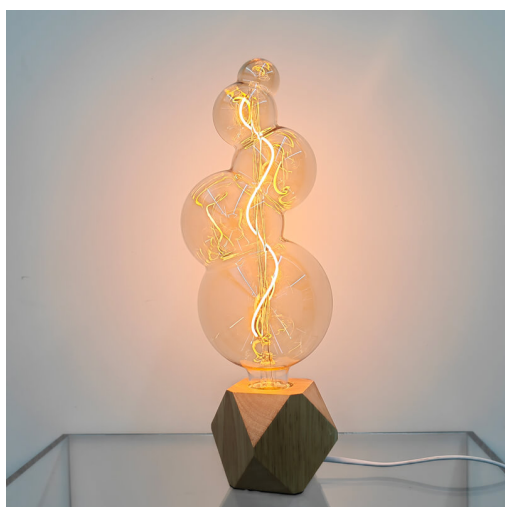

Artikelnummer: G125- Geometric 4W

**EDISON STYLE 2W DUSK TO DAWN FLICKERING G125
LED LIGHT BULB**

Artikelnummer: G125-S-Pink-1

**4W AMBER BIG BULB LIGHTS 2200K SUNSET LARGE
DRUM PENDANT LAMP**

Artikelnummer: Large Amber Lamp